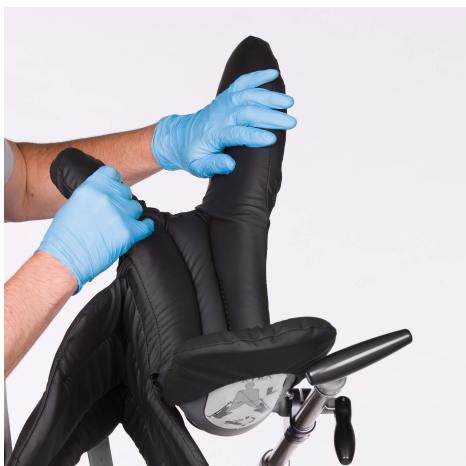

## ПАРА ОПОР ДЛЯ НОГ 12806 К-ТЕК 350

Опоры для ног K-tek Comfort 350 разработана для пациентов с индексом массы тела (ИМТ) менее 29 с большим гибким боковым стабилизатором и может выдерживать нагрузку до 159 кг.

### Order information

100012806	K-Tek Comfort 350 stirrups
100012808	K-Tek™ stirrup cart
100012811	K-Tek™ Comfort™ 350 stirrup additional boot pad kit (one piece)
CL1210	Зажим для плоских штанг
100 011 043U	Rail clamp, US

### Технические характеристики

--	--

Макс. вес пациента	159 kg
Диапазон литотомии	+85 - -55 °
Диапазон абдукции	+35 - -9 °
код продукта	100012806