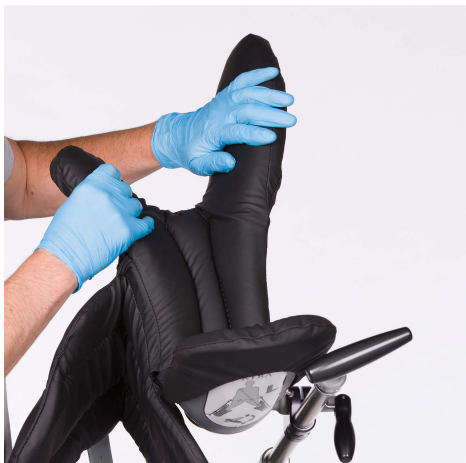

ПАРА ОПОР ДЛЯ НОГ 12806 K-ТЕК 350

Опоры для ног K-tek Comfort 350 разработана для пациентов с индексом массы тела (ИМТ) менее 29 с большим гибким боковым стабилизатором и может выдерживать нагрузку до 159 кг.

Order information

100012806	K-Tek Comfort 350 stirrups
100012808	K-Tek™ stirrup cart
100012811	K-Tek™ Comfort™ 350 stirrup additional boot pad kit (one piece)
100 011 043	Rail clamp, EUR and UK
100 011 043U	Rail clamp, US

Технические характеристики

Макс. вес пациента	159 kg
--------------------	--------

Диапазон литотомии	+85 - -55 °
Диапазон абдукции	+35 - -9 °
код продукта	100012806

Связаться с нами

Merivaara Corp.

Tarmontie 2-4
15860 HOLLOLA
FINLAND