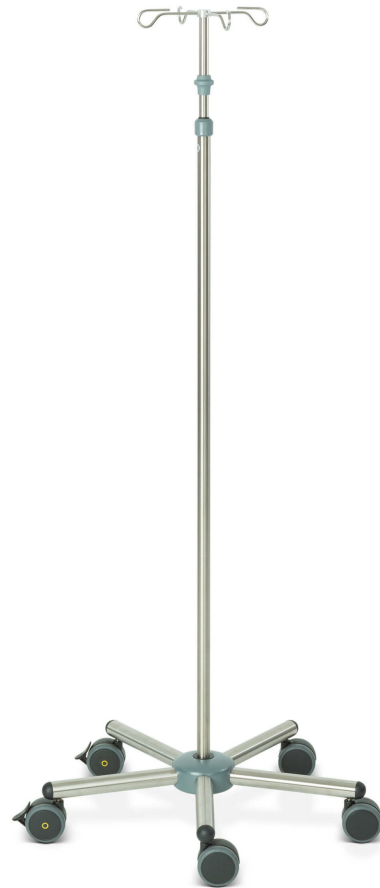

## AI2120 Infuusioteline pyörillä, vaativa hoito

- materiaali ruostumatonta terästä ja alumiinia
- tukeva viidellä pyörällä liikuteltava infuusioteline, jossa kaksi antistaattista ja lukittavaa pyörää
- 4 koukkuja, maksimikuorma 2 kg/ koukku
- tukevaan varteen mahdollista kiinnittää esim. infuusiopumppuja, maksimikuorma 10 kg