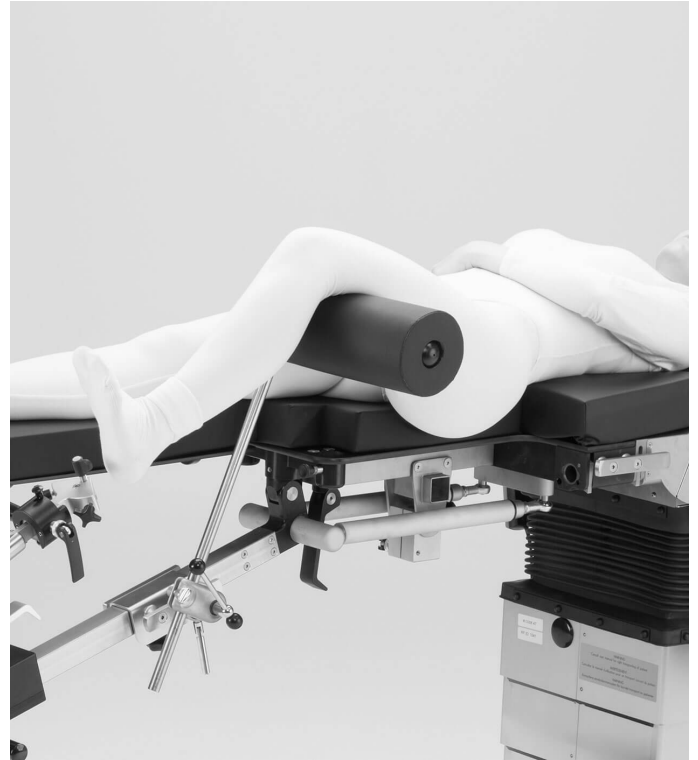

JUEGO DE SOPORTE DE RODILLA

El soporte de rodilla con barra de fibra de carbono y colchón está hecho para las cirugías de rodilla. Es ideal para ser utilizado con dispositivos de extensión ortopédicos para clavar la tibia. Se necesita una abrazadera de fijación (por ejemplo, abrazadera radial universal 100010300).

Pedido N°

A43134200

Datos técnicos

Grosor	35 mm
Product Code	A43134200